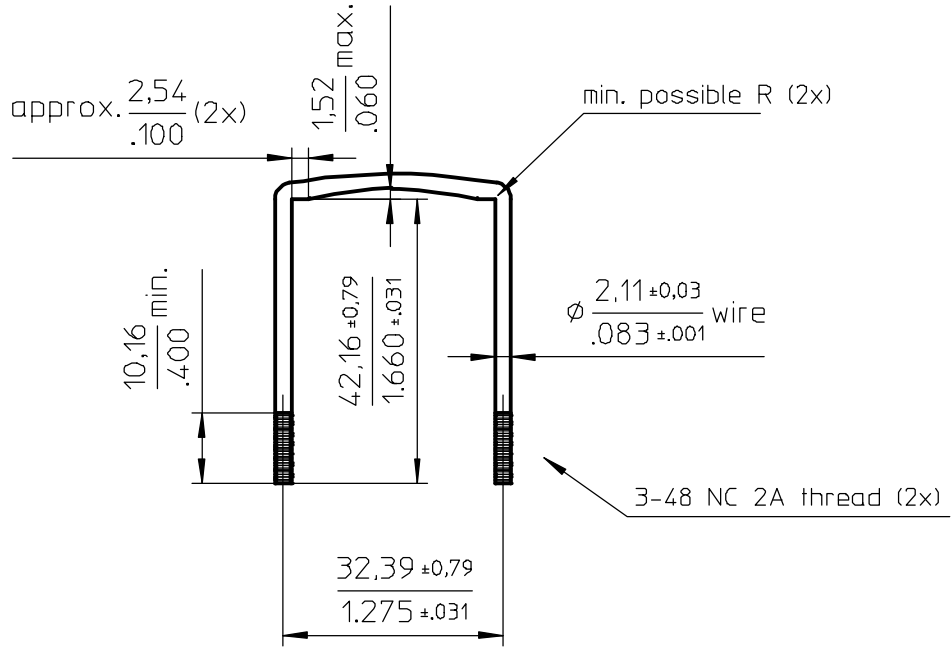

FERROXCUBE

1 2 3 4

a

b

c

d

a

b

c

d

Material: Brass wire

CLASS.NO.					01-06-01
					02-11-18
		CLM/U-EC35		4335 000 27161	
NAME NAAM	Tjon	SUPERS. VERV.	001	SH BL.	SH BL.
MPA	CHECK CONTR	DAT.	Property of Eigendam van	112 - 01	A4
			© FERROXCUBE 2000		